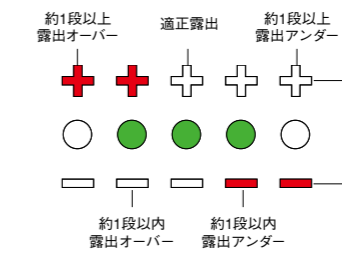

イメージ通りに構図を変える!

使いやすい35-70mmズームニッコールレンズ

ポートレートから風景まで、幅広く使える標準ズームレンズをご用意。意図するままに世界を切り取って、イメージ通りの写真が簡単に撮影できます。

夜景の情感を撮る!

B(バルブ)設定

長時間露出ができる「B(バルブ)」機能を備えており、夕暮れや夜景を、繊細な光や色とともに表現できます。カメラブレを防ぐために三脚、ケーブルリリースAR-3(別売)の使用をおすすめします。

イメージを重ねて楽しむ!

多重露出機構

想像力を解放して、世界で1枚しかない写真を創りませんか? 多重露出レバーひとつで、1コマに複数の映像を重ねて撮影することができます。

露出を操る!

LEDによるファインダー内表示

明るいLED表示によって、露出をすばやく確認できます。意図的に露出をオーバー、アンダーにするとともに、LEDで確認しながら絞りやシャッタースピードを自在に制御できます。

ピントとボケを操る!

プレビュー機構

絞り込みレバーを押すと、設定した絞りに絞り込まれ、主要被写体と背景のボケ具合(被写界深度)を確認できます。前景から遠くの背景までにピントを合わせるのか、背景をぼかして被写体を際立たせるのか、ファインダーで確認しながら絞りを選べます。

浅い被写界深度: 手前の花にのみピントを合わせ、背景を大きくぼかしています。

深い被写界深度: 手前から奥まで、画面全体にピントが合っています。

FM10・レンズ使用上の注意