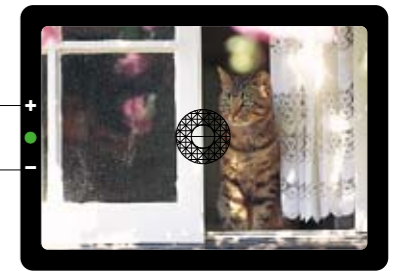

イメージ通りに構図を変える!

使いやすい35-70mmズームニッコールレンズ

ポートレートから風景まで、幅広く使える標準ズームレンズをご用意。意図するままに世界を切り取って、イメージ通りの写真が簡単に撮影できます。

夜景の情感を撮る!

B(バルブ)設定

長時間露出ができる「B(バルブ)」機能を備えており、夕暮れや夜景を、繊細な光や色とともに表現できます。カメラブレを防ぐために三脚、ケーブルリリースAR-3(別売)の使用をおすすめします。

イメージを重ねて楽しむ!

多重露出機構

想像力を解放して、世界で1枚しかない写真を創りませんか? 多重露出レバーひとつで、1コマに複数の映像を重ねて撮影することができます。

露出を操る!

LEDによるファインダー内表示

明るいLED表示によって、露出をすばやく確認できます。意図的に露出をオーバー、アンダーにするとともに、LEDで確認しながら絞りやシャッタースピードを自在に制御できます。

ピントとボケを操る!

プレビュー機構

絞り込みレバーを押すと、設定した絞りに絞り込まれ、主要被写体と背景のボケ具合(被写界深度)を確認できます。前景から遠くの背景までにピントを合わせるのか、背景をぼかして被写体を際立たせるのか、ファインダーで確認しながら絞りを選べます。

浅い被写界深度: 手前の花にのみピントを合わせ、背景を大きくぼかしています。

深い被写界深度: 手前から奥まで、画面全体にピントが合っています。

FM10・レンズ使用上の注意